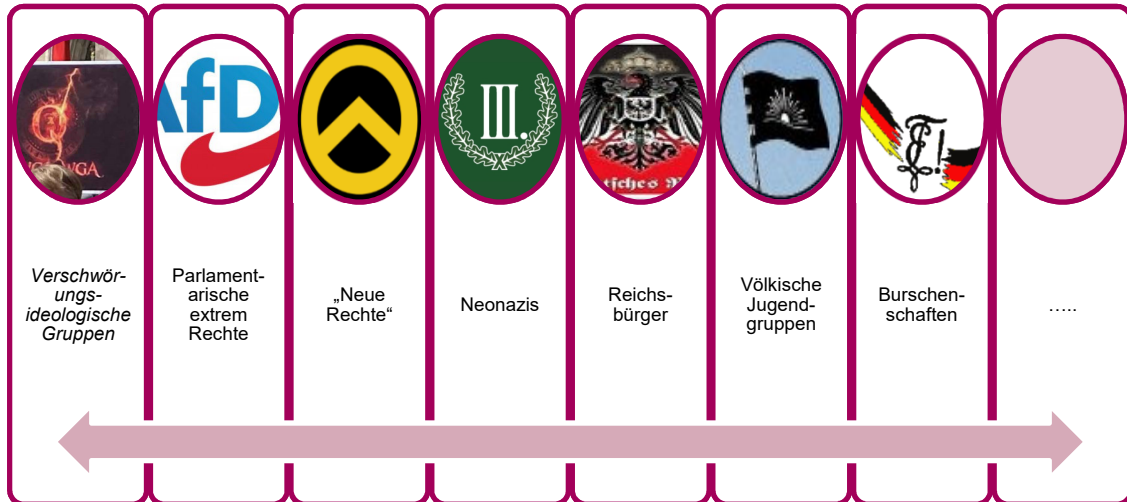

„Als Gruppenbezogene Menschenfeindlichkeit bezeichnen wir abwertende und ausgrenzende Einstellungen gegenüber Menschen aufgrund ihrer zugewiesenen Zugehörigkeit zu einer sozialen Gruppe.“

(Küpper/Zick 2015)

## Ideologie der Ungleichwertigkeit

Beratungsnetzwerk  
**Bayern gegen  
Rechtsextremismus**

11

Mobile Beratung gegen Rechtsextremismus in Bayern – Büro Süd

## Agenda

Beratungsnetzwerk  
**Bayern gegen  
Rechtsextremismus**

Partizipation und Demokratieförderung als mehrsprachige Aufgabe  
24. Gäutinger Internettreffen am 19. und 20. März 2024 | Institut für Jugendberbeit

12

Mobile Beratung gegen Rechtsextremismus in Bayern – Büro Süd