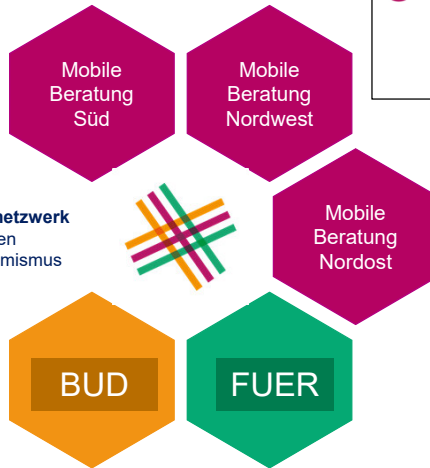

Beratungsnetzwerk
Bayern gegen
Rechtsextremismus