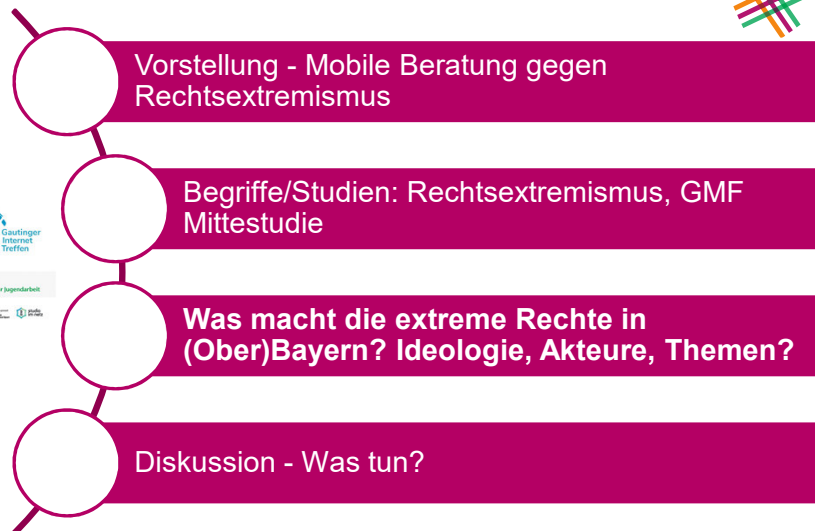

Agenda

Beratungsnetzwerk
**Bayern gegen
Rechtsextremismus**

12

Mobile Beratung gegen Rechtsextremismus in Bayern – Büro Süd